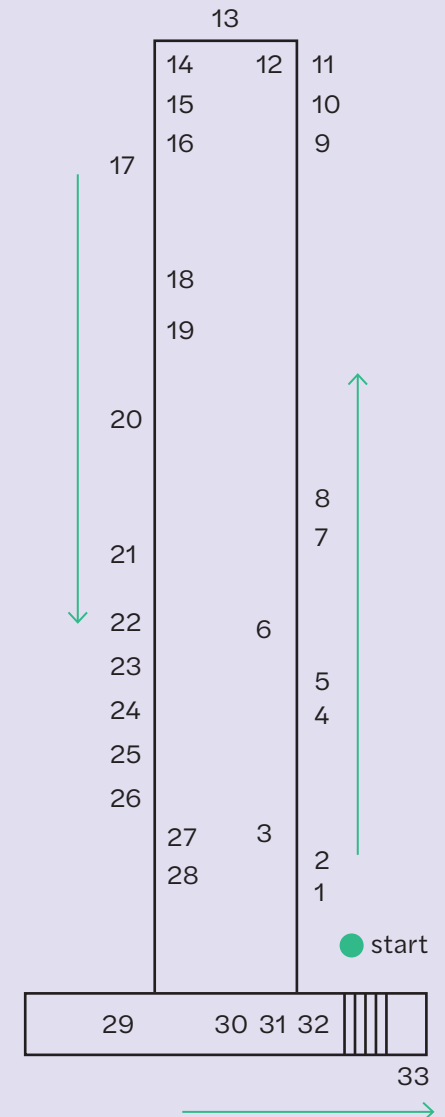

100.200
(klok)transacties
per dag

LOOPROUTE

Onderstaand zie je de looproute met getallen. Deze vind je terug als roze bordjes op de brug. De bordjes corresponderen met de nummers in de **izi.Travel app**. Je krijgt per bord een samenvatting van circa 1 minuut. Druk op de i knop voor uitgebreide informatie.